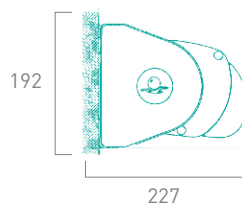

dimensiones

LÍNEAS MÍNIMAS CON BRAZOS A.R.T. 350

		Salida brazos						
Número de brazos	2	1,50 m.	1,75 m.	2,00 m.	2,25 m.	2,50 m.	2,75 m.	3,00 m.
		1,95 m.	2,20 m.	2,45 m.	2,70 m.	2,95 m.	3,20 m.	3,45 m.

Frontal