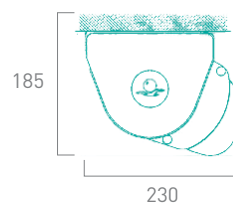

Tgmbbox L500

COFRES

SISTEMAS DE PROTECCIÓN SOLAR

detalles

dimensiones

LÍNEAS MÍNIMAS CON BRAZOS A.R.T. 350

		Salida brazos						
Número de brazos	2	1,50 m.	1,75 m.	2,00 m.	2,25 m.	2,50 m.	2,75 m.	3,00 m.
		1,95 m.	2,20 m.	2,45 m.	2,70 m.	2,95 m.	3,20 m.	3,45 m.

A techo