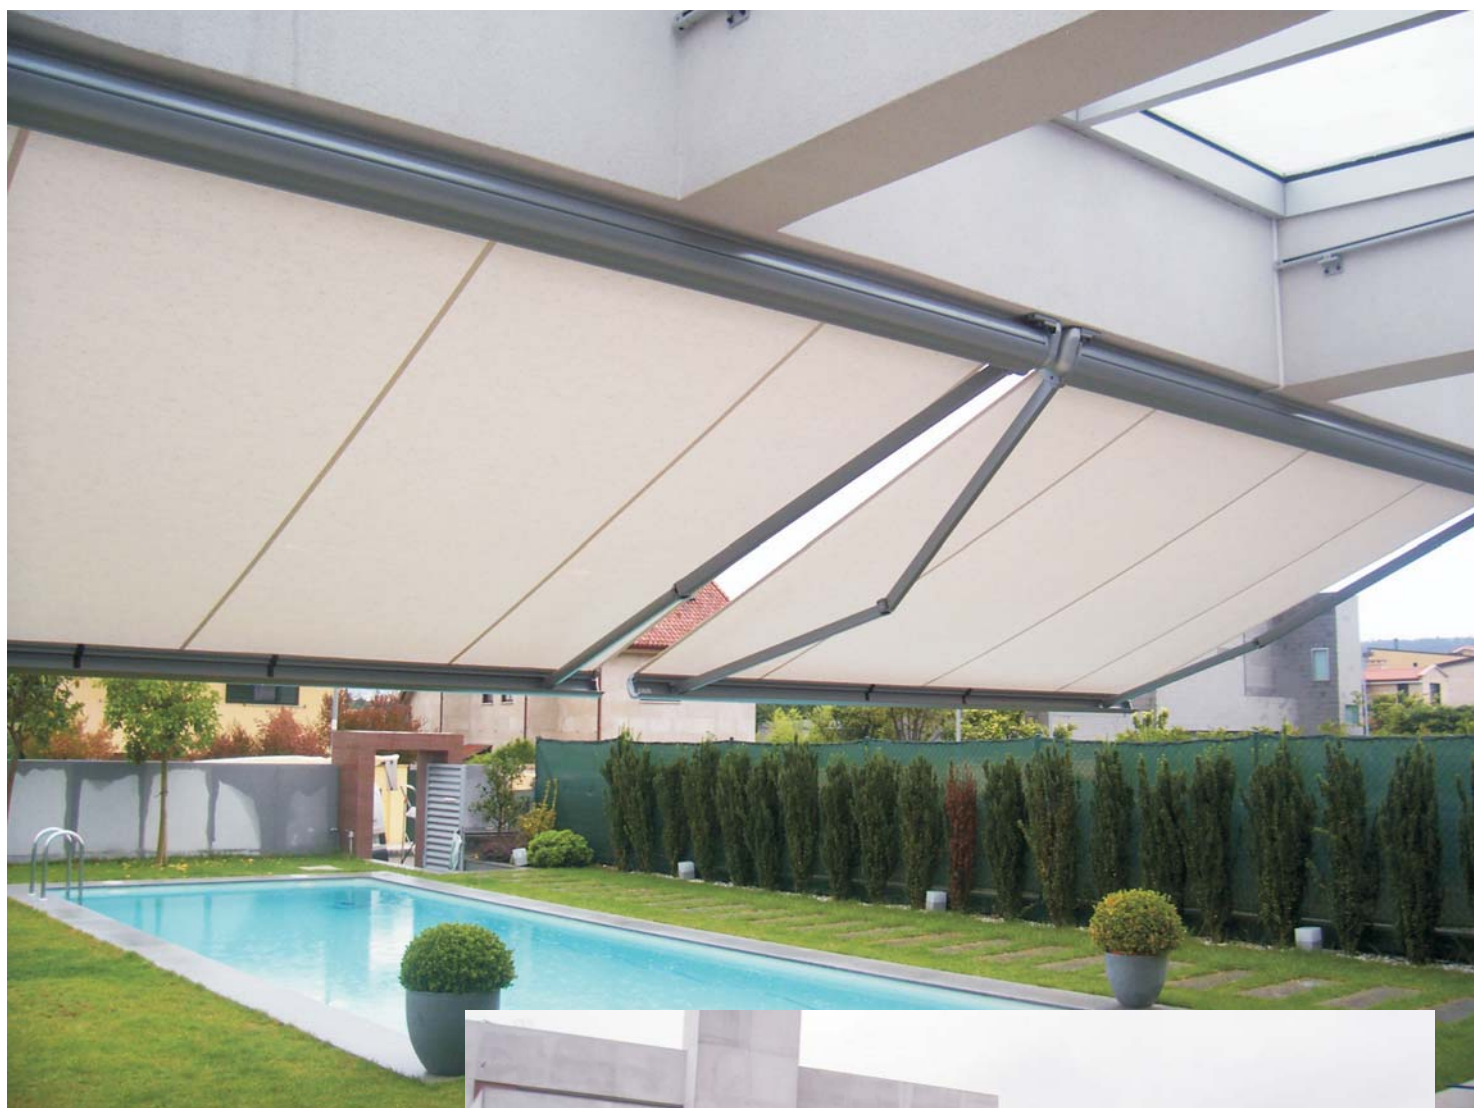

Tgmbbox L500

COFRES

SISTEMAS DE PROTECCIÓN SOLAR