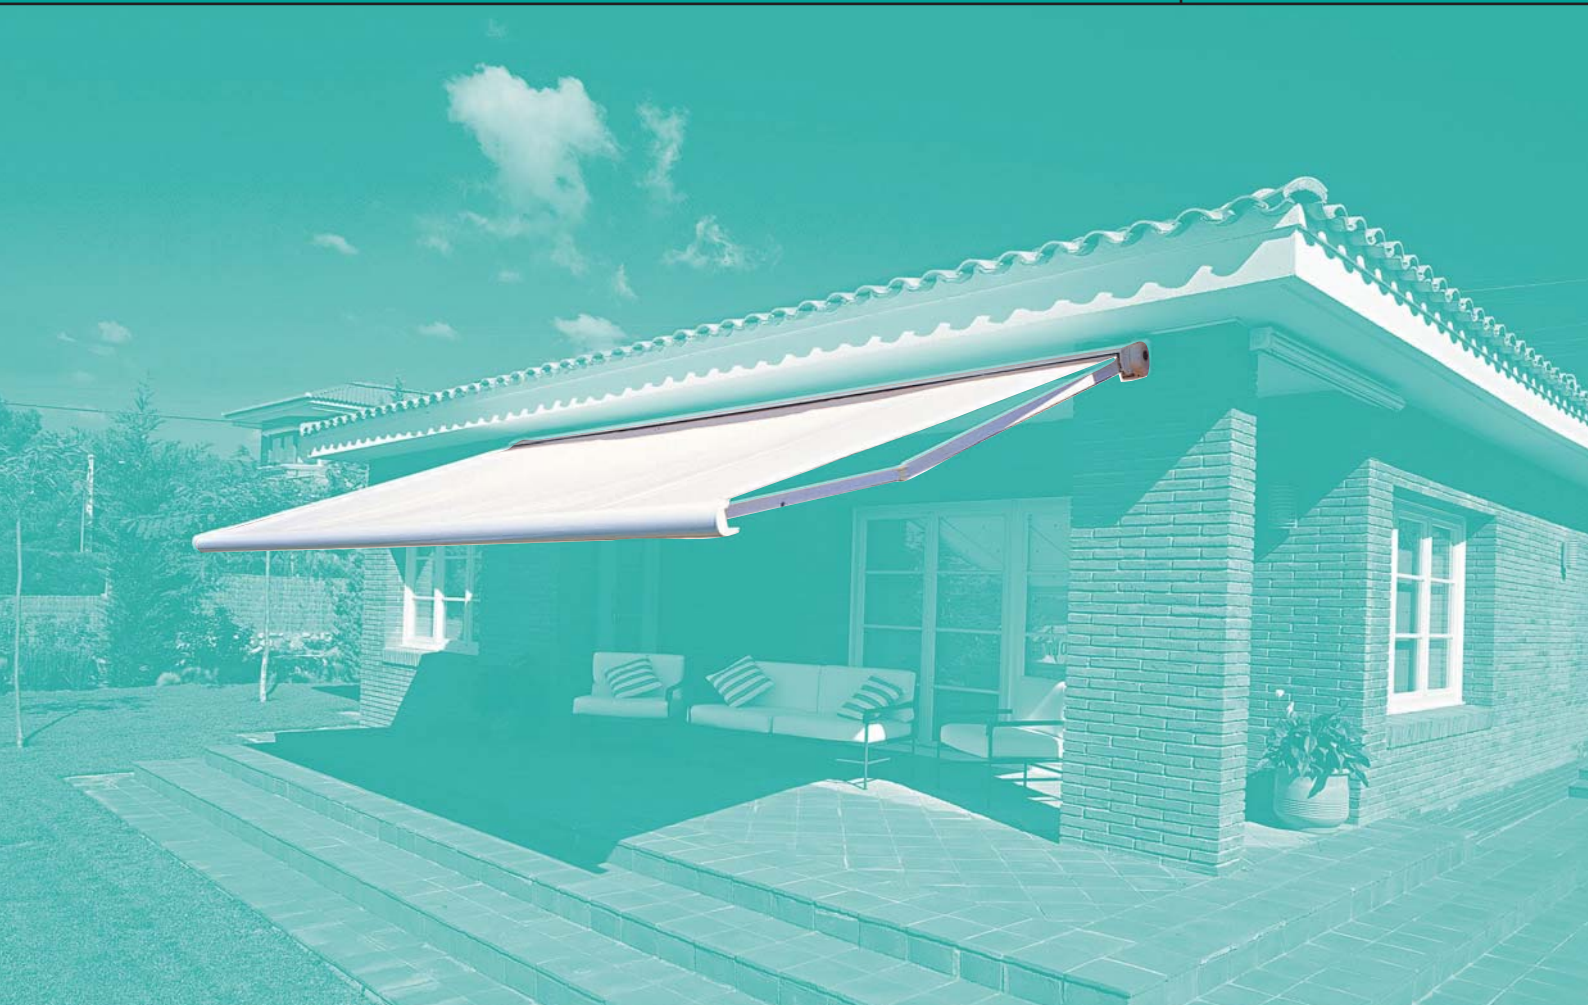

Tgmbbox L500

COFRES

SISTEMAS DE PROTECCIÓN SOLAR

detalles

dimensiones

LÍNEAS MÍNIMAS CON BRAZOS A.R.T. 350

		Salida brazos						
Número de brazos	2	1,50 m.	1,75 m.	2,00 m.	2,25 m.	2,50 m.	2,75 m.	3,00 m.
		1,95 m.	2,20 m.	2,45 m.	2,70 m.	2,95 m.	3,20 m.	3,45 m.

Frontal

A techo

Tgmbbox L500

COFRES

**SISTEMAS DE
PROTECCIÓN SOLAR**

descripción general

El Tgmbbox L500 ofrece una completa autoprotección, puesto que este toldo queda recogido formando una estructura compacta que garantiza una alta resistencia a los agentes atmosféricos, permitiéndole alargar enormemente su vida útil y, además, prescindir de las operaciones de mantenimiento que requieren los toldos convencionales.

El soporte brazo del Tgmbbox L500 permite una fácil y precisa regulación de la alineación de los brazos, para que encajen ajustadamente en el alojamiento del perfil frontal, lo que garantiza el cierre perfecto del cofre.

El Tgmbbox L500 se distingue especialmente por su adaptabilidad y versatilidad en multitud de aplicaciones, ya que permite una fijación frontal o a techo. La regulación de la inclinación de los brazos puede realizarse dentro de un rango que va desde 6° a 90°. Además, su accionamiento puede ser manual, motorizado o motorizado con mando manual (MM). El Tgmbbox L500 se presenta con unas dimensiones máximas de 5 metros de línea por 3 metros de salida.